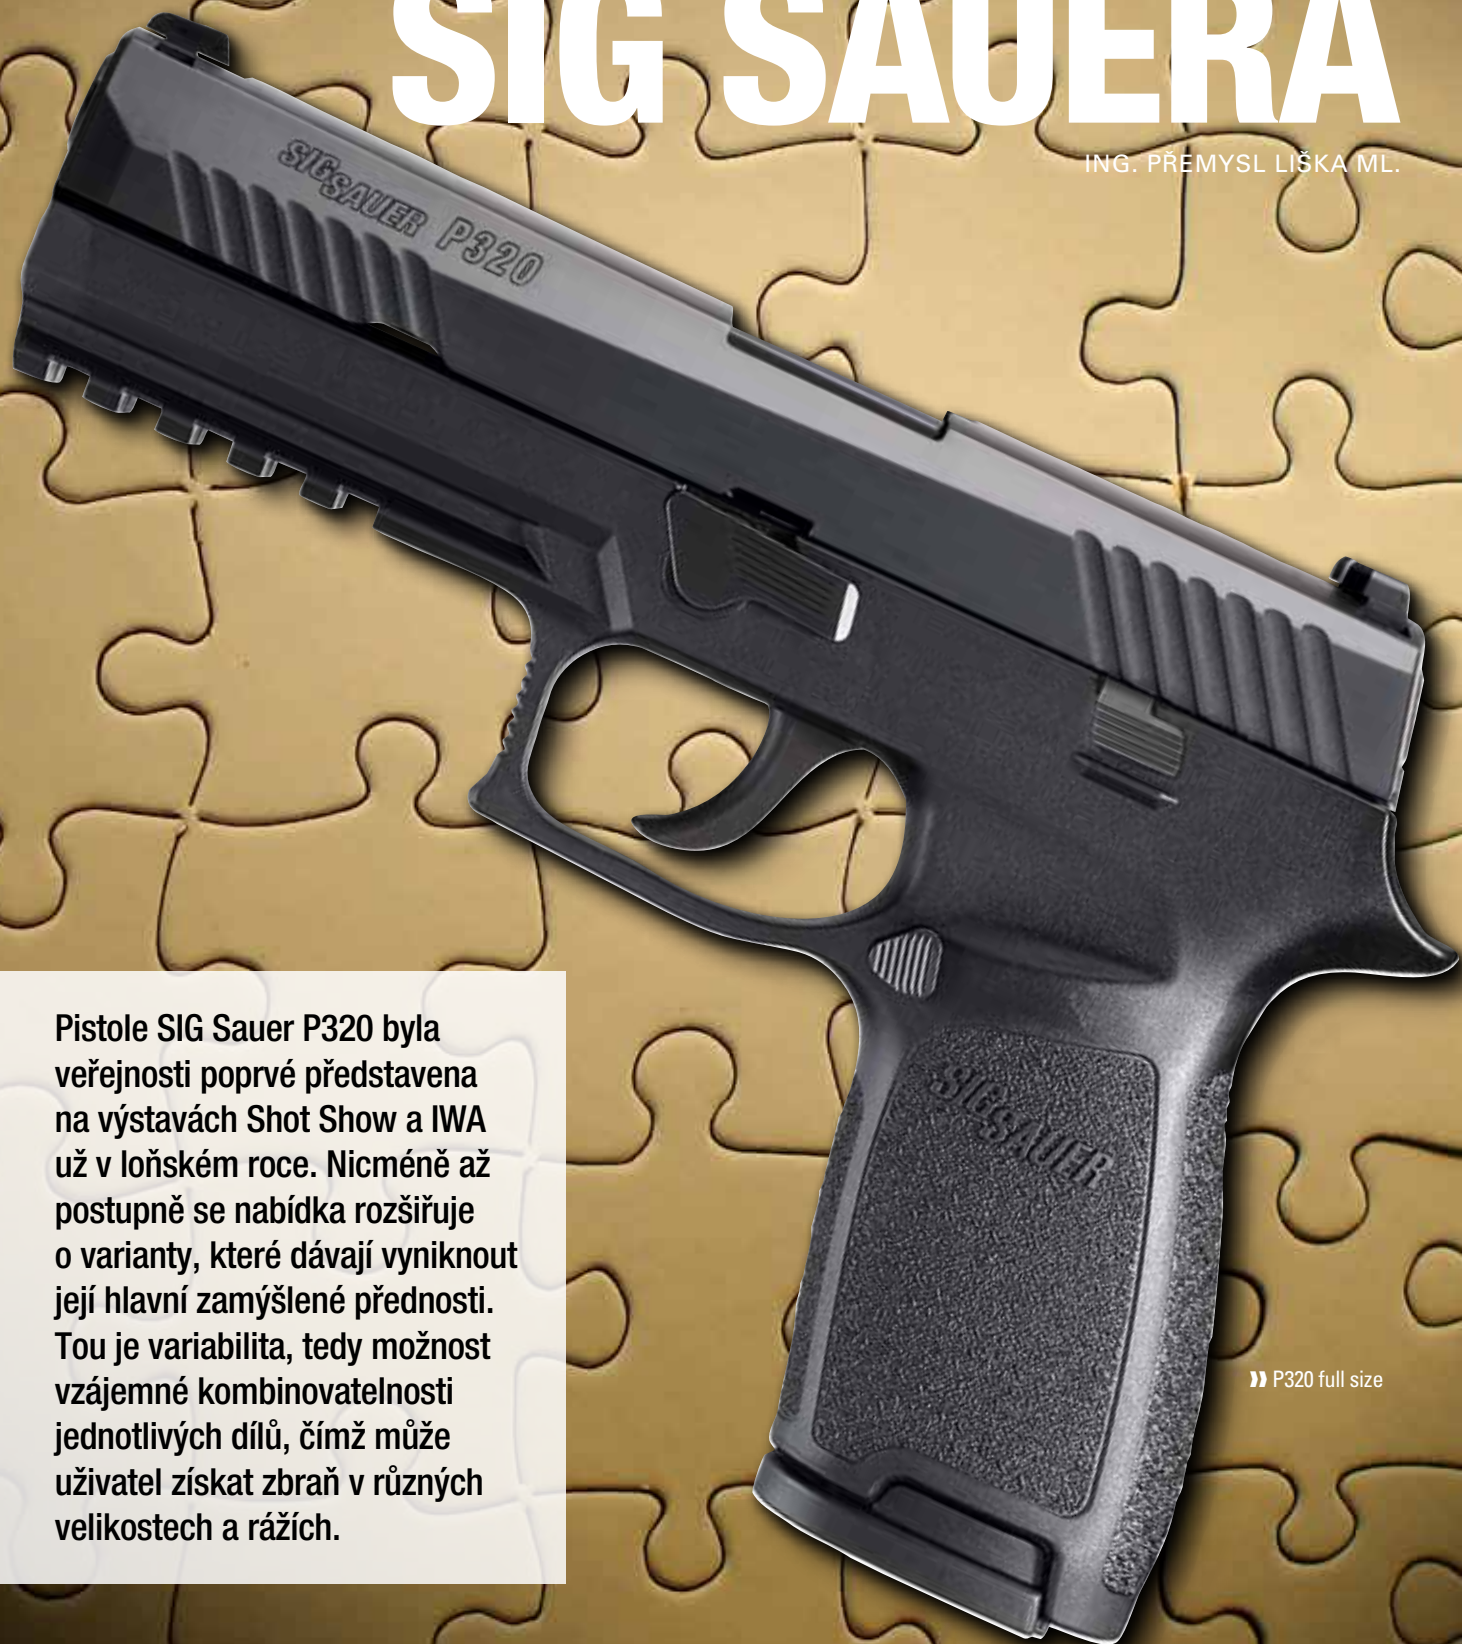

# P320 – puzzle od SIG SAUERA

ING. PŘEMYSL LIŠKA ML.

Pistole SIG Sauer P320 byla veřejnosti poprvé představena na výstavách Shot Show a IWA už v loňském roce. Nicméně až postupně se nabídka rozšiřuje o varianty, které dávají vyniknout její hlavní zamýšlené přednosti. Tou je variabilita, tedy možnost vzájemné kombinovatelnosti jednotlivých dílů, čímž může uživatel získat zbraň v různých velikostech a rážích.